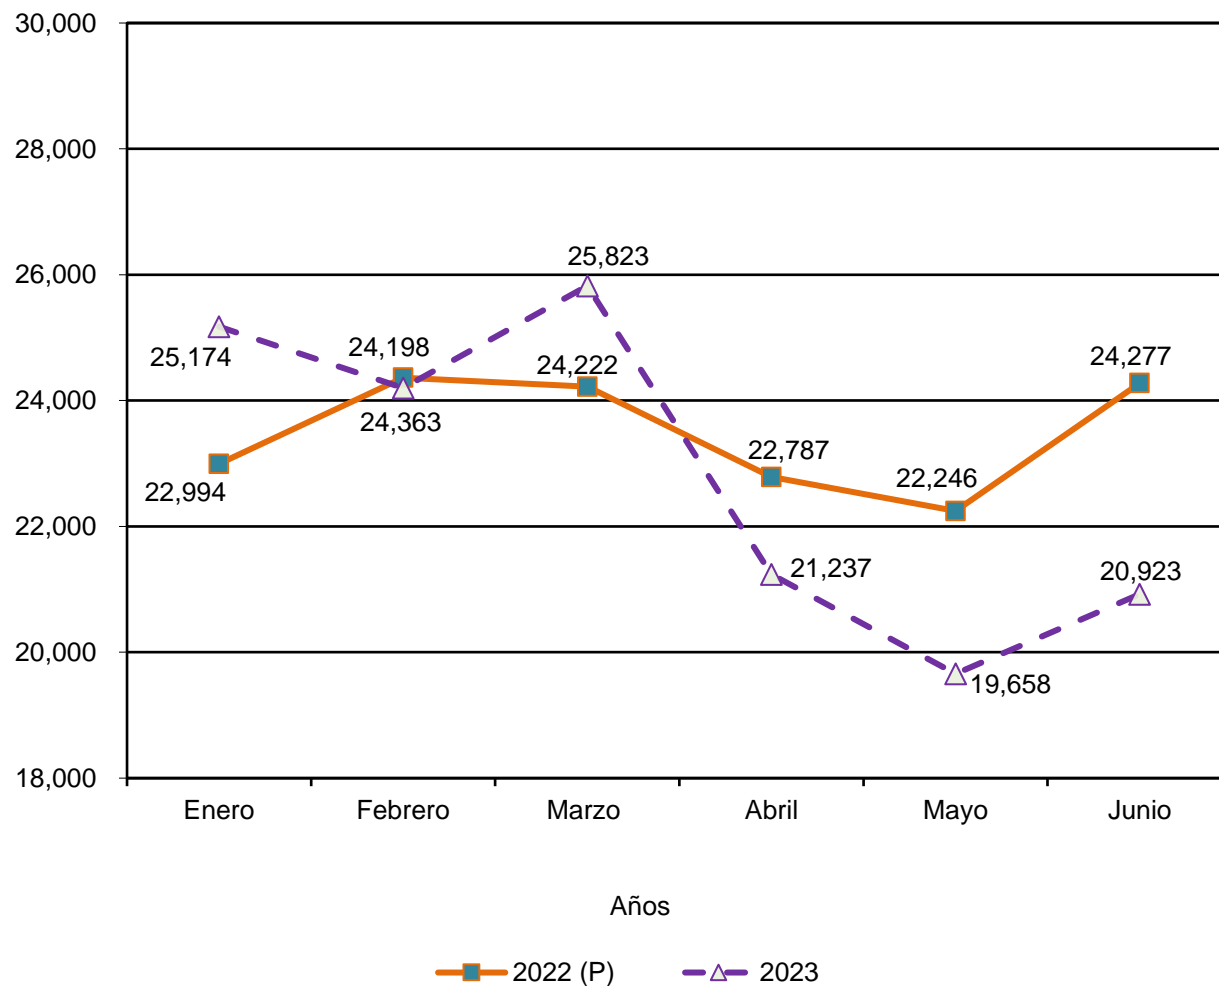

República de Panamá
CONTRALORÍA GENERAL DE LA REPÚBLICA
Instituto Nacional de Estadística y Censo

**PRODUCCIÓN DE BEBIDAS ALCOHÓLICAS EN LA REPÚBLICA:
ENERO A JUNIO DE 2022-23**

Miles de litros

(P) Cifras preliminares.